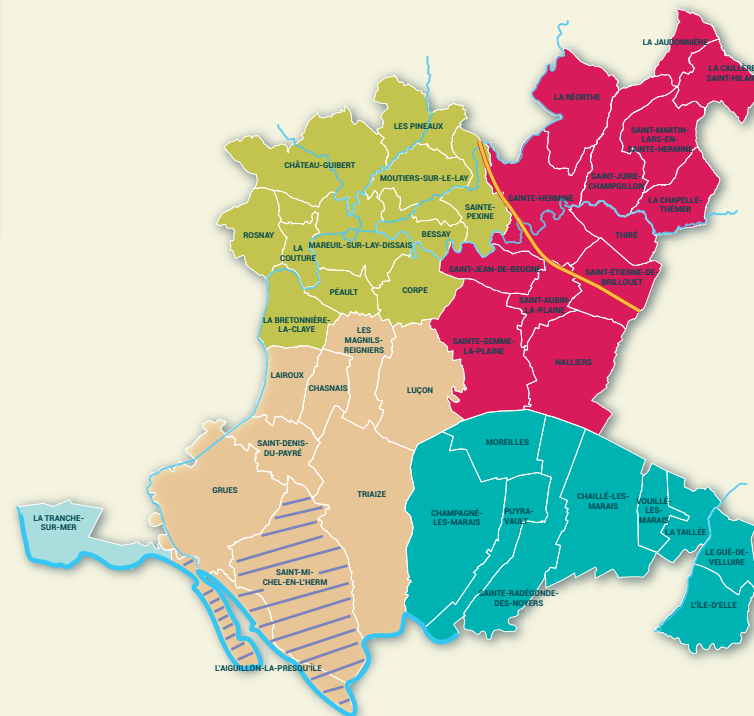

### ORDURES MÉNAGÈRES ET BIODÉCHETS

NORD-OUEST

NORD-EST

SUD-OUEST

SUD-EST

CARTE AU DOS DU CALENDRIER

☒ Du 3 juillet au 4 septembre collectes supplémentaires uniquement sur L'Aiguillon-la-Présqu'île (L'Aiguillon-sur-Mer et La Faute-sur-Mer) et Saint-Michel-en-l'Herm

Sud Vendée Littoral  
COMMUNAUTÉ DE COMMUNES

## PAPIER

Autocollant **STOP PUB** disponible dans votre mairie

## CARTE DES SECTEURS

NORD-OUEST NORD-EST SUD-OUEST SUD-EST  
Du 03/07 au 04/09 collectes supplémentaires

\* Pour les professionnels hors métiers de bouche, la collecte s'effectue le même jour que les particuliers.