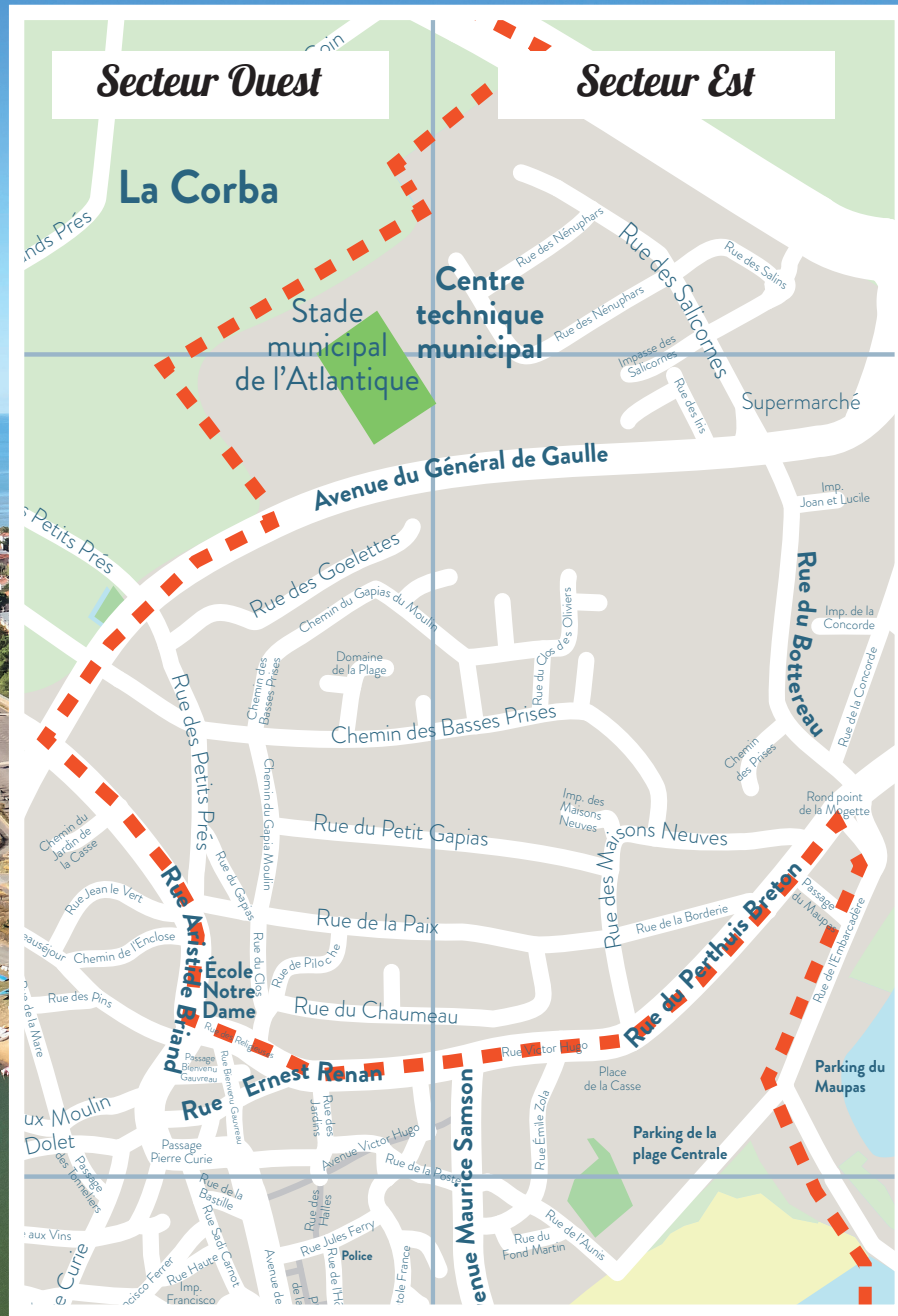

À gauche de la limite  :
secteur Ouest
À droite de la limite  :
secteur Est

Triez vos déchets !

EMBALLAGES

Bien vidés, ni lavés, ni emboîtés

VERRE

Le verre qui n'est pas un contenant (vaisselle, miroir, verre à boire, etc.) doit être déposé en déchèterie

PAPIER

Autocollant **STOP PUB** disponible dans votre mairie

En déchèterie

CARTE DES POINTS DE TRI CONSULTABLE SUR www.cc-sudvendeelittoral.fr

COQUILLERS

Coquilles d'huîtres, Saint-Jacques, moules, palourdes, coques, bigorneaux